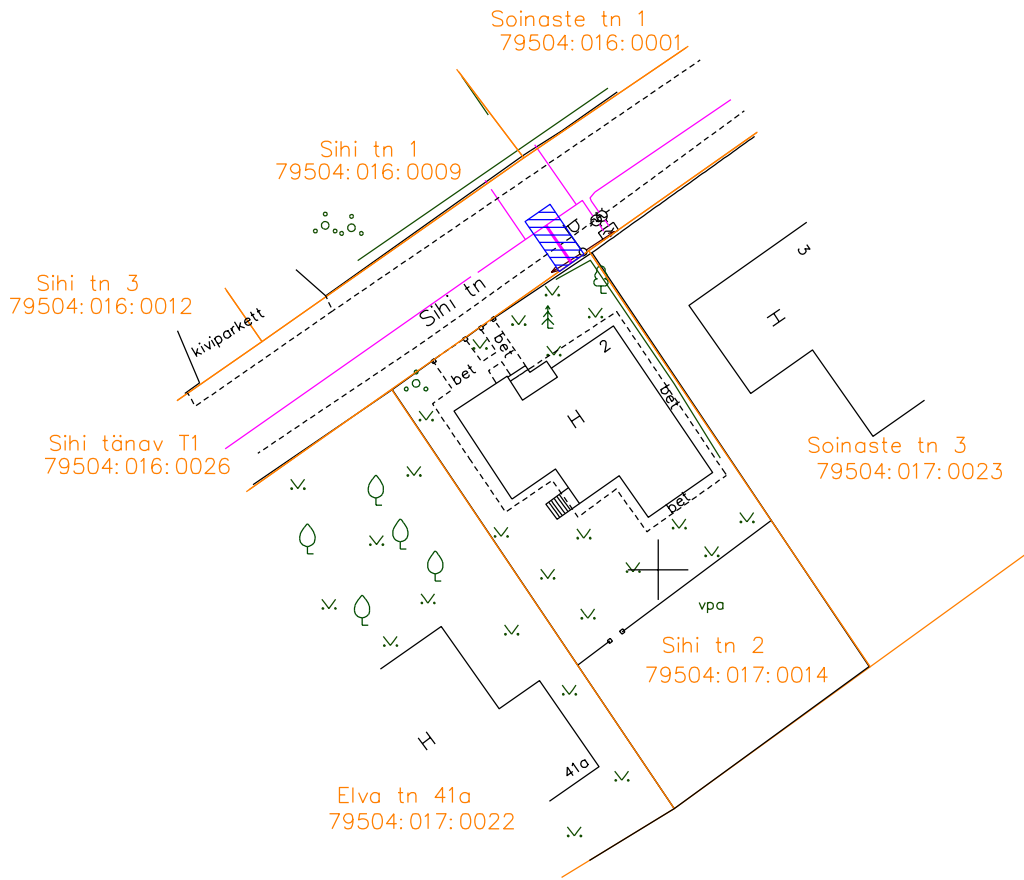

ISIKLIKU KASUTUSÕIGUSEGA KOORMATAVA ALA  
SKEEM  
Sihi tänav T1 (79504:016:0026)  
M 1:500

x=6472400  
y=657850

Isikliku kasutusõigusega seatav  
maa-ala 8 m<sup>2</sup>

Gaasitoru

Koostas: Andrus Mulla  
regiooni juht